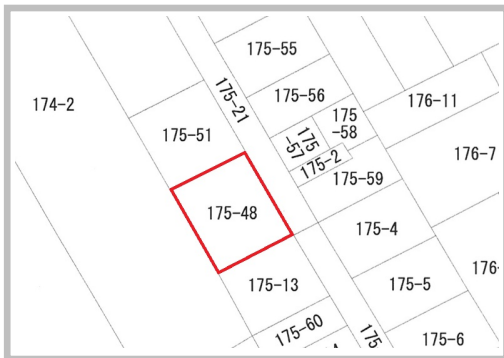

売買土地

赤沼字沼袋 (西小・甲東中学区)

131.83坪 土地、250万円!

十和田市大字赤沼字沼袋175-48

ミニストップ 十和田三本木店まで約200m

価格

250 万円

坪単価

19,000円

問合せNo		取引態様	仲介
土地面積	435.81㎡ (131.83坪)	他、私道面積	
土地権利	所有権	地目	宅地
都市計画	非線引区域	用途地域	無指定地域
建ぺい率(%)	70%	容積率(%)	200%
他、法令上の制限			
接道状況	間口約21mが幅員6mの公道に接している		
引渡時期	いつでも可	現況	宅地
建築可/不可	建築可	眺望	
舗装	有	学区(小)	西小学校 (約700m)
水道	敷地内引込済 (13 [㍍] 管) 敷地内メーター有 (13 [㍍])	学区(中)	甲東中学校 (約1.1km)
生活排水	公共下水道	ガス	プロパンガス
備考	*現況有姿にての引渡となります。		