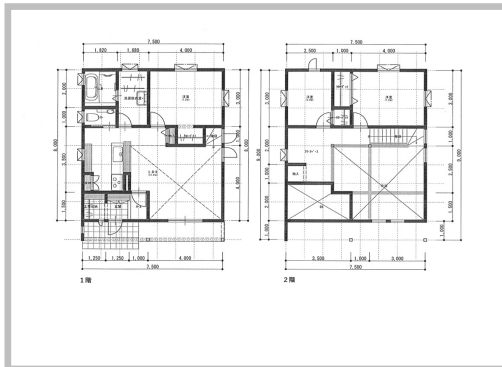

売買建物

上平 (ちとせ小・甲東中学区)、中古住宅!  
十和田市大字三本木字上平203-9

価格 2,295 万円

間取り 3LDK

マエダストア 十和田元町店まで約1.0km

問合せNo	取引態様	仲介
-------	------	----

築年月日	平成元年9月	建物構造	木造合金メッキ鋼板ぶき2階建
間取内訳	LDK17.2帖 洋室7.2帖 洋室7.2帖 洋室4.5帖		
土地面積	330.81㎡ (100.07坪)	建物面積	96.00㎡ (29.04坪)
他、私道面積			
接道状況	間口16.7mが幅員6mの公道に接している	駐車場	有 (砕石敷)
現況		引渡し時期	要相談
土地権利	所有権	地目	宅地
都市計画	非線引区域	用途地域	無指定地域
建ぺい率(%)	70%	容積率(%)	200%
学区(小)	ちとせ小学校 (約1.0km)	学区(中)	甲東中学校 (約3.5km)
ガス		トイレ	洋式 水洗 ウォシュレット 手洗い器有り
備考	<p>オール電化            エアコン 4台 カラーモニター付インターホン            対面キッチン(IHビルトインシステムキッチン)            シャワー付洗面化粧台 浴室(1坪タイプ)(追いだき機能付)            シューズボックス エコキュート            外側に水道・コンセント有り 外側にスチール物置有り 公共下水道            *現状での引渡しとなります。            *現在居住中の為、内覧希望のお客様は、            事前に日程調整が必要となります。</p>		