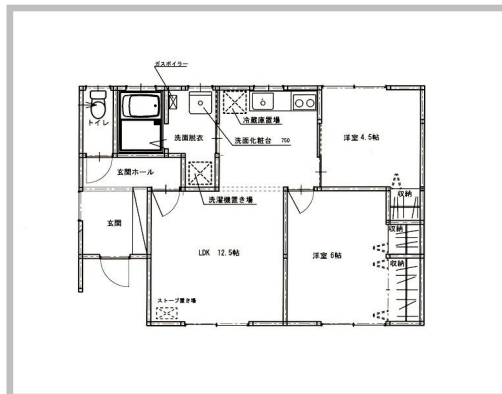

賃貸
一戸建て

第1幸和荘 6号

十和田市西二十三番町20-21

市立中央病院まで約850m

賃料 5.0 万円

間取り 2LDK

問合せNo		取引態様	仲介
敷金	2ヶ月	礼金	無
管理費	無	仲介料	1ヶ月+消費税
共益費	無	保険	要加入
構造	木造	階	
専有面積	54.54㎡	築年月日	昭和48年
ベランダ		ペット	不可
駐車場	2台可	入居可能日	即入居可
バス	ユニットバス (シャワー有)	トイレ	洋式 水洗 ウォシュレット
設備	エアコン1台 FFストーブ(灯油配管)1台 シャワー付洗面化粧台 ガス給湯器 プロパンガス		
備考	☆平成27年6月 全面リフォーム済☆ LDK12.5帖 洋室6帖 洋室4.5帖 カラーモニター付インターホン シューズボックス 物置(外側/スチール) 灯油ホームタンク 北園小・三本木中学区		