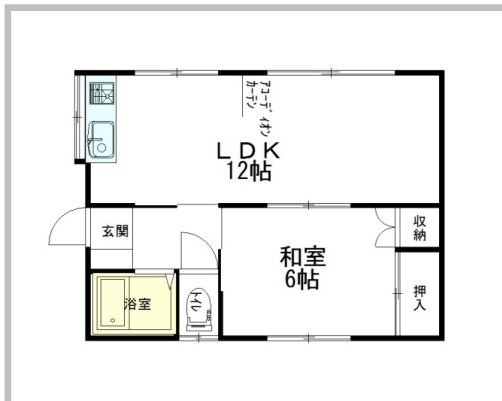

賃貸  
一戸建て

今泉荘 1号

\*只今申込手続き中!

十和田市西二十一番町39-30

北園小学校まで約700m

賃料 4.0 万円

間取り 1LDK

問合せNo		取引態様	仲介
敷金	2ヶ月	礼金	無
管理費	無	仲介料	1ヶ月+消費税
共益費	無	保険	要加入
構造	木造	階	
専有面積	39.60㎡	築年月日	昭和60年
ベランダ		ペット	不可
駐車場	1台可 *駐車スペース限られる 為、 必ず現地ご確認下さい。	入居可能日	即入居可
バス	ユニットバス (シャワー有)	トイレ	洋式 水洗 ウォシュレット
設備	エアコン1台 IHクッキングヒーター/システムキッチン 電気温水器		
備考	LDK12帖 和室6帖 ☆オール電化☆ *平成27年4月リフォーム済! シューズボックス 物置(外側/スチール) 北園小・三本木中学区		