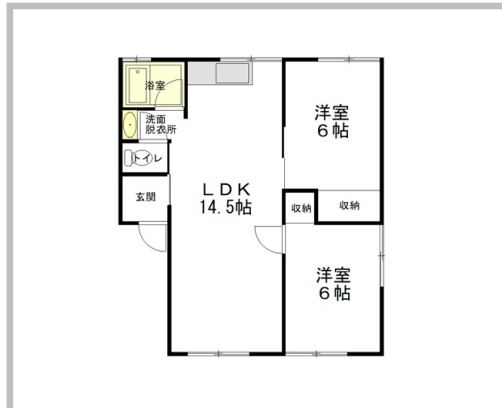

# シャトー悠 M号室 (アパートタイプ)

十和田市西十四番町43-20

南小学校まで約500m

賃料 **4.0 万円**

間取り **2LDK**

問合せNo		取引態様	仲介
敷金	2ヶ月	礼金	無
管理費	無	仲介料	1ヶ月+消費税
共益費	無	保険	要加入
構造	木造	階	1階
専有面積	54.54㎡	築年月日	平成6年
ベランダ		ペット	不可
駐車場	2台可 (2台目追加2,000円)	入居可能日	即入居可
バス	ユニットバス (シャワー有)	トイレ	洋式 水洗 ウォシュレット
設備	エアコン1台 FFストーブ(灯油配管)1台 洗面化粧台 ガス給湯器 プロパンガス		
備考	LDK14.5帖 洋室6帖 洋室6帖  カラーモニター付インターホン 南小・三本木中学区		