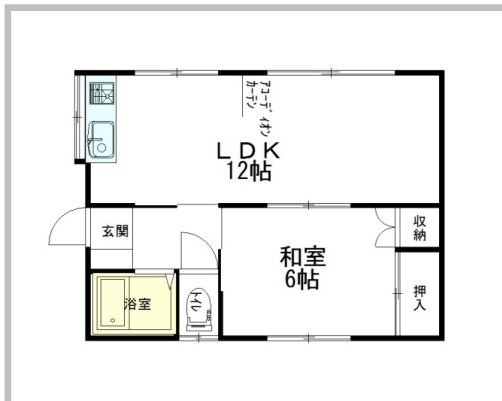

賃貸
一戸建て

今泉荘 1号

*只今契約手続中!

十和田市西二十一番町39-30

北園小学校まで約700m

賃料 4.0 万円

間取り 1LDK

問合せNo		取引態様	仲介
敷金	2ヶ月	礼金	無
管理費	無	仲介料	1ヶ月+消費税
共益費	無	保険	要加入
構造	木造	階	
専有面積	39.60㎡	築年月日	昭和60年
ベランダ		ペット	不可
駐車場	1台可 *駐車スペース限られる 為、 必ず現地ご確認下さい。	入居可能日	即入居可
バス	ユニットバス (シャワー有)	トイレ	洋式 水洗 ウォシュレット
設備	エアコン1台 IHクッキングヒーター/システムキッチン 電気温水器		
備考	LDK12帖 和室6帖 ☆オール電化☆ *平成27年4月リフォーム済! シューズボックス 物置(外側/スチール) 北園小・三本木中学区		