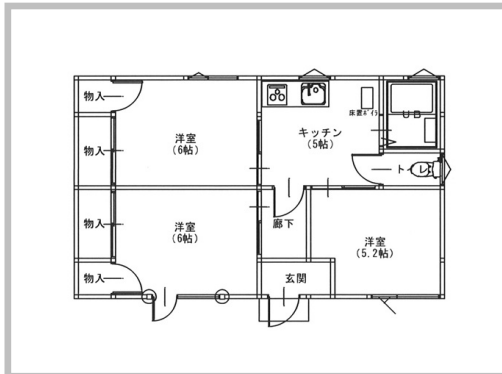

賃貸
一戸建て

カーサなみき C号 (一戸建タイプ)

十和田市穂並町2-19

パワーズU 十和田店まで約450m

賃料 **4.5 万円**

間取り **3K**

問合せNo		取引態様	仲介
敷金	2ヶ月	礼金	無
管理費	無	仲介料	1ヶ月+消費税
共益費	無	保険	要加入
構造	木造	階	
専有面積	49.68㎡	築年月日	昭和51年
ベランダ	無	ペット	不可
駐車場	2台可	入居可能日	即入居可
バス	ユニットバス (シャワー有)	トイレ	洋式 水洗 ウォシュレット
設備	エアコン1台 灯油ボイラー プロパンガス		
備考	☆令和7年9月 リフォーム済☆ 台所5帖 洋室6帖 洋室6帖 洋室5.2帖 灯油ホームタンク 南小・十和田中学区		